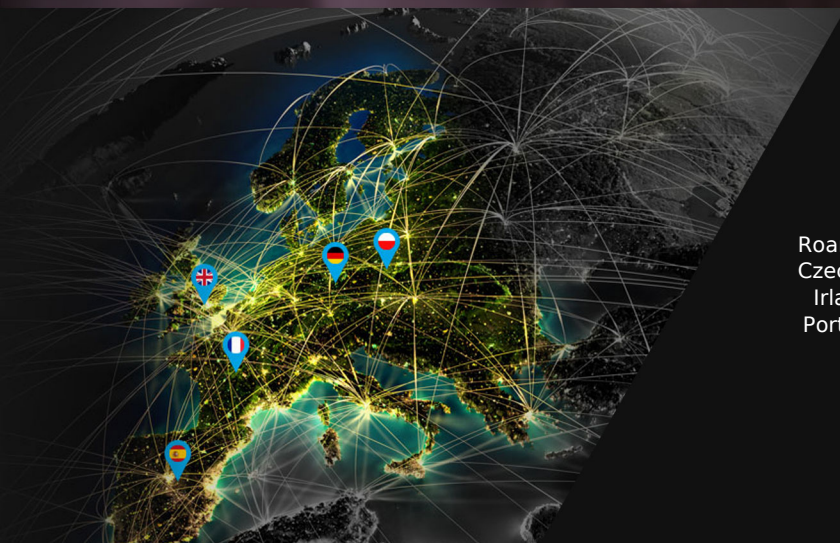

Monitoring GPS

Zobacz nasze lokalizatory GPS

TRACK 9

Urządzenie monitoruje pozycje pojazdu, prędkość, włącz/wyłącz stacyjkę. Małe i funkcjonalne urządzenie gps z wewnętrznymi antenami.

TRACK 12

Urządzenie monitoruje pozycje pojazdu, prędkość, włącz/wyłącz stacyjkę. Jest wodoodporne i z wbudowaną baterią.

TRACK CAN

Urządzenie monitoruje pozycje pojazdu, prędkość, włącz/wyłącz stacyjkę, obroty silnika, dystans km, poziom paliwa i zużycie paliwa.

Zamów i sprawdź!

Roaming UE

Dzięki roamingowi UE kontrolujesz na bieżąco gdzie w danym momencie znajdują się Twój pojazd.

Roaming UE działa w krajach takich jak: Austria, Belgia, Bułgaria, Cypr, Czechy, Dania, Estonia, Finlandia, Francja, Grecja, Hiszpania, Holandia, Irlandia, Liechtenstein, Litwa, Luksemburg, Łotwa, Niemcy, Norwegia, Portugalia, Rumunia, San Marino, Słowacja, Słowenia, Szwecja, Węgry, Wielka Brytania, Włochy.

Dostęp www
aplikacja internetowa

Dostęp mobilny
aplikacja Android

Dostęp online 24/7

W każdym momencie możesz zobaczyć gdzie jest Twój pojazd. Wystarczy komputer lub telefon i dostęp do internetu.

Dzięki aplikacji dostępnej przez stronę internetową jesteś w stanie na bieżąco obserwować gdzie w danym momencie jest Twój pojazd.

Urządzenie przesyła informacje o swoim położeniu na serwer przez cały dzień a dostęp do danych jest online przez komputer, tablet lub aplikację na Androida.