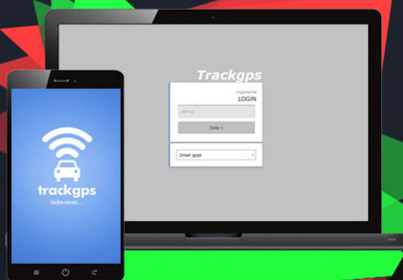

Roaming UE

Dzięki roamingowi UE kontrolujesz na bieżąco gdzie w danym momencie znajdują się Twój pojazd.

Roaming UE działa w krajach takich jak: Austria, Belgia, Bułgaria, Cypr, Czechy, Dania, Estonia, Finlandia, Francja, Grecja, Hiszpania, Holandia, Irlandia, Liechtenstein, Litwa, Luksemburg, Łotwa, Niemcy, Norwegia, Portugalia, Rumunia, San Marino, Słowacja, Słowenia, Szwecja, Węgry, Wielka Brytania, Włochy.

Dostęp www
aplikacja internetowa